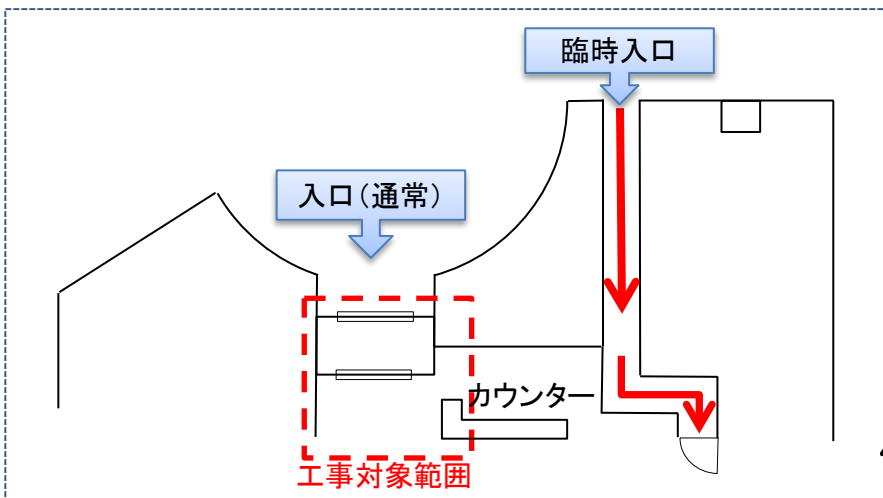

図書館本館入退館ゲート 工事のお知らせ

2月19日に更新しました

図書館本館の入退館ゲート入れ替え工事のため、騒音、一部通行規制が生じます。

ご迷惑をおかけいたしますがご理解とご協力をお願いします。

工事の日程: 2月21日～3月4日

※このうち、図書館利用に影響があるのは以下の日程です。

!!! 騒音が発生します!!!

2月22日(土) 激しい騒音が発生します。

2月27日(木) 騒音が発生します。

3月3日(月) 騒音が発生します。

2月22日(土)から3月3日(月)は、「臨時入口」からお入りください。

※日曜日(2月23日及び3月2日)は閉館です。