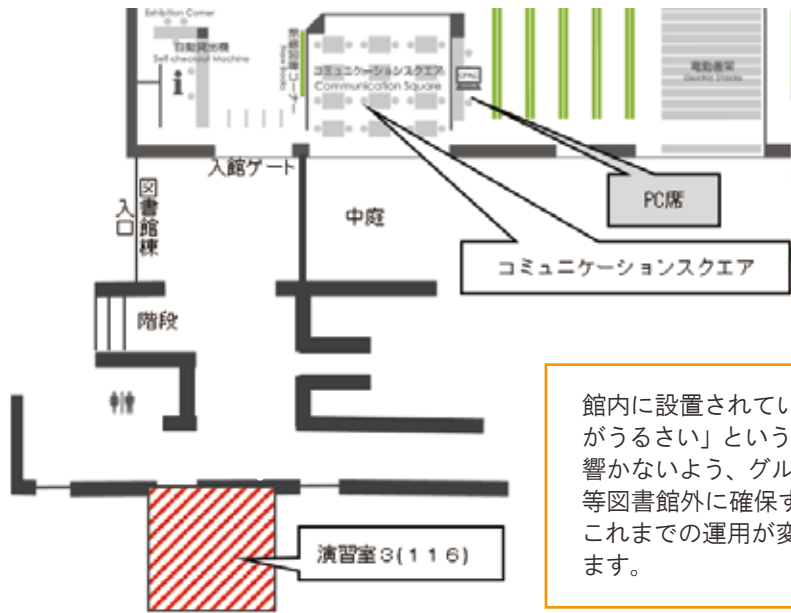

図書館棟演習室 3 (116 教室) が利用できます

10月以降、図書館棟1Fの演習室3(116教室)の利用が可能になりました。
予約・申請等の手続き不要で自由に利用できます。
利用可能な日程については、以下のカレンダーをご参照ください。

■演習室 3 (116 教室) 利用可能日程

利用可能日 9:30-21:30
※図書館短縮開館日(11/1, 2)は9:30-17:00

10月							11月							12月						
SUN	MON	TUE	WED	THI	FRI	SAT	SUN	MON	TUE	WED	THI	FRI	SAT	SUN	MON	TUE	WED	THI	FRI	SAT
	1	2	3	4	5	6					1	2	3							1
7	8	9	10	11	12	13	4	5	6	7	8	9	10	2	3	4	5	6	7	8
14	15	16	17	18	19	20	11	12	13	14	15	16	17	9	10	11	12	13	14	15
21	22	23	24	25	26	27	18	19	20	21	22	23	24	16	17	18	19	20	21	22
28	29	30	31				25	26	27	28	29	30		23	24	25	26	27	28	29
														30						

1月以降の開室状況については現在未定です。

館内に設置されているご意見箱に「グループワークルーム周りがうるさい」という投書が多く寄せられたため、個室等に音が響かないよう、グループワークスペースを入り口付近や演習室等図書館外に確保するなどの工夫を試みています。これまでの運用が変更した場所がありますが、ご協力をお願いします。

荒川館 開館カレンダー

通常開館 9:30-21:30 ○ 短縮開館 9:30-17:00 ■ 休館日
□ 祝日授業日開館 9:30-20:00

10月							11月							12月						
SUN	MON	TUE	WED	THI	FRI	SAT	SUN	MON	TUE	WED	THI	FRI	SAT	SUN	MON	TUE	WED	THI	FRI	SAT
	1	2	3	4	5	6					1	2	3							1
7	8	9	10	11	12	13	4	5	6	7	8	9	10	2	3	4	5	6	7	8
14	15	16	17	18	19	20	11	12	13	14	15	16	17	9	10	11	12	13	14	15
21	22	23	24	25	26	27	18	19	20	21	22	23	24	16	17	18	19	20	21	22
28	29	30	31				25	26	27	28	29	30		23	24	25	26	27	28	29
														30	31					

詳しくは荒川館 Web サイトの開館カレンダーをご確認の上、ご利用ください。